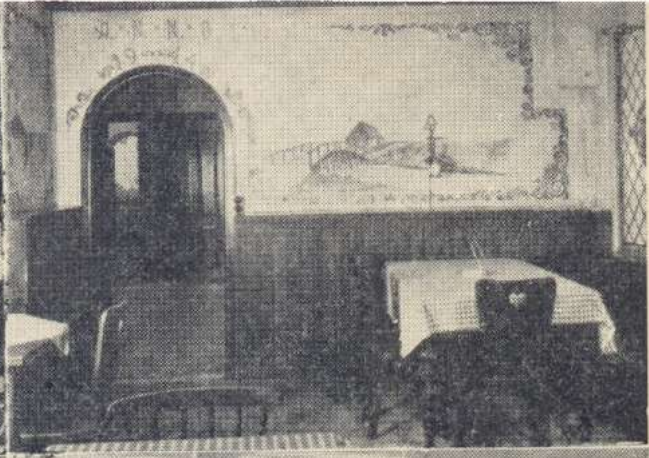

Tranbjerg Kro

Se flere postkort her: <http://www.maarfrim.dk/postkort.html>

Tranbjerg Kro
Henry Thorn — Telefon 15

Keglebane . Stor skyggefuld Krohave , Reel Betjening

indtil 300 Couv. modtages . Et Køkken, der kører for sine Opgaver

Var i Tranbjerg Kro
2/6-52 fik Tho=
anretning og Kaffe
Var oppe et se Kro
køn. Var der fra
Kl 11³⁰ - 4. lugod.
Stg:

M. Clausens Forlag, Aarhus, Tlf. 3897 — København, Tlf. 16.534

2. Tur
2. Tirsdag
2/6-52.

8 km fra Aarhus . Rigtig Krotdyl . Selskaber paa